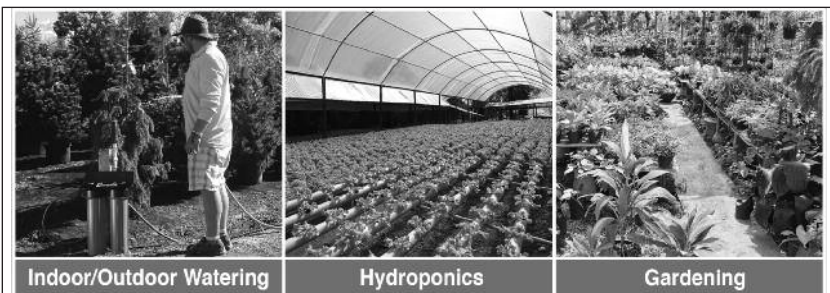

GROW MAX WATER™
Perfect Water for Plants and Gardens

WATER SYSTEMS FOR HYDROPONICS AND GARDENING

Visit us on the web at: www.GrowmaxWater.com