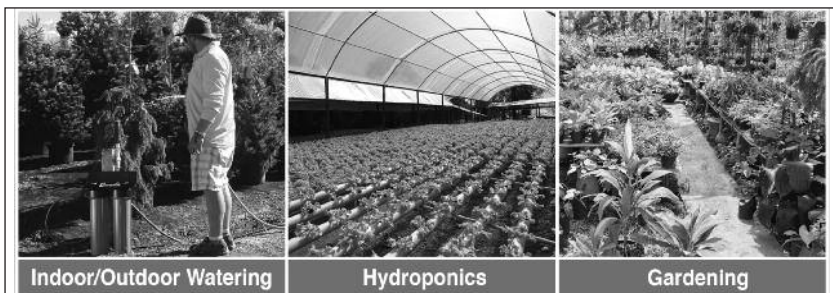

РУССКИЙ

Обзор:

Данная система является самостоятельным фильтром, предназначенным для очистки воды от хлора и осадка. С его помощью из воды выводится до 99% хлора и до 90% осадочных пород с частицами диаметром более 5 микрон. Чистота воды является важным фактором для выращивания здоровых растений и сохранения полезных микроорганизмов, бактерий и грибков в корневой зоне и ростовом субстрате, которые гибнут в присутствии хлора. Очистка воды от хлора также важна при выращивании органических фруктов и овощей, водных культур и для биоорганического садоводства в целом. Этот фильтр не предназначен для очистки воды от минералов с концентрацией менее миллионной доли. Для этих целей необходимо использовать только системы обратного осмоса.