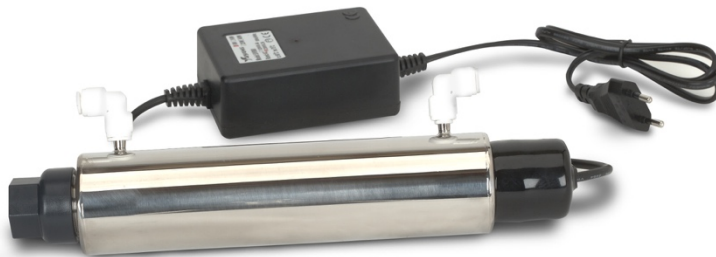

**KIT LAMPARA UV
22LPM
REF. GMWUVKIT22**